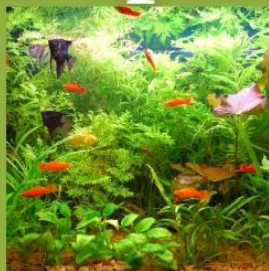

# AREZZO

**AREZZO FIERE E CONGRESSI**

Via Spallanzani, 23 AR

IN CONTEMPORANEA SALONE NAZIONALE DELL' ACQUARIO

Programma manifestazione nel sito

**SABATO 25 FEBBRAIO**  
**DOMENICA 26 FEBBRAIO**

**10€**

INGRESSO  
RIDOTTO